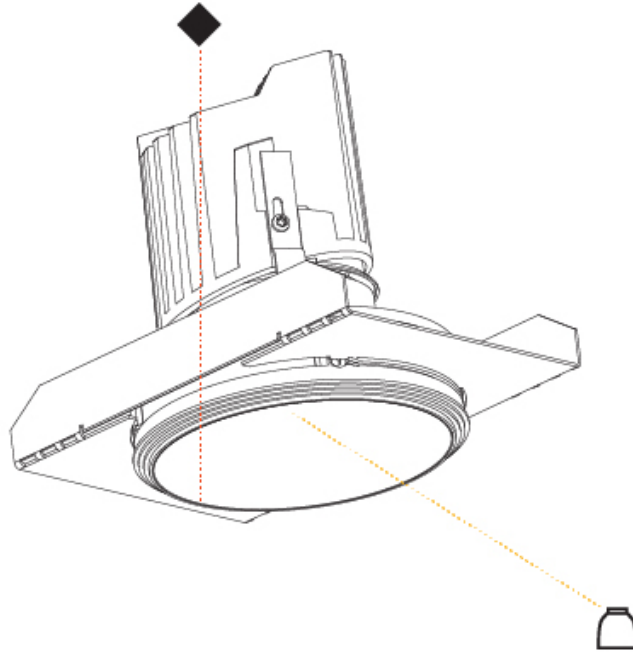

## BIONIQ ROUND SEMI ADJUSTABLE TRIMLESS

A35528-

PROJECT

TYPE

SPECIFIER

QUANTITY

DATE

PROJECT	
TYPE	
SPECIFIER	
QUANTITY	
DATE	